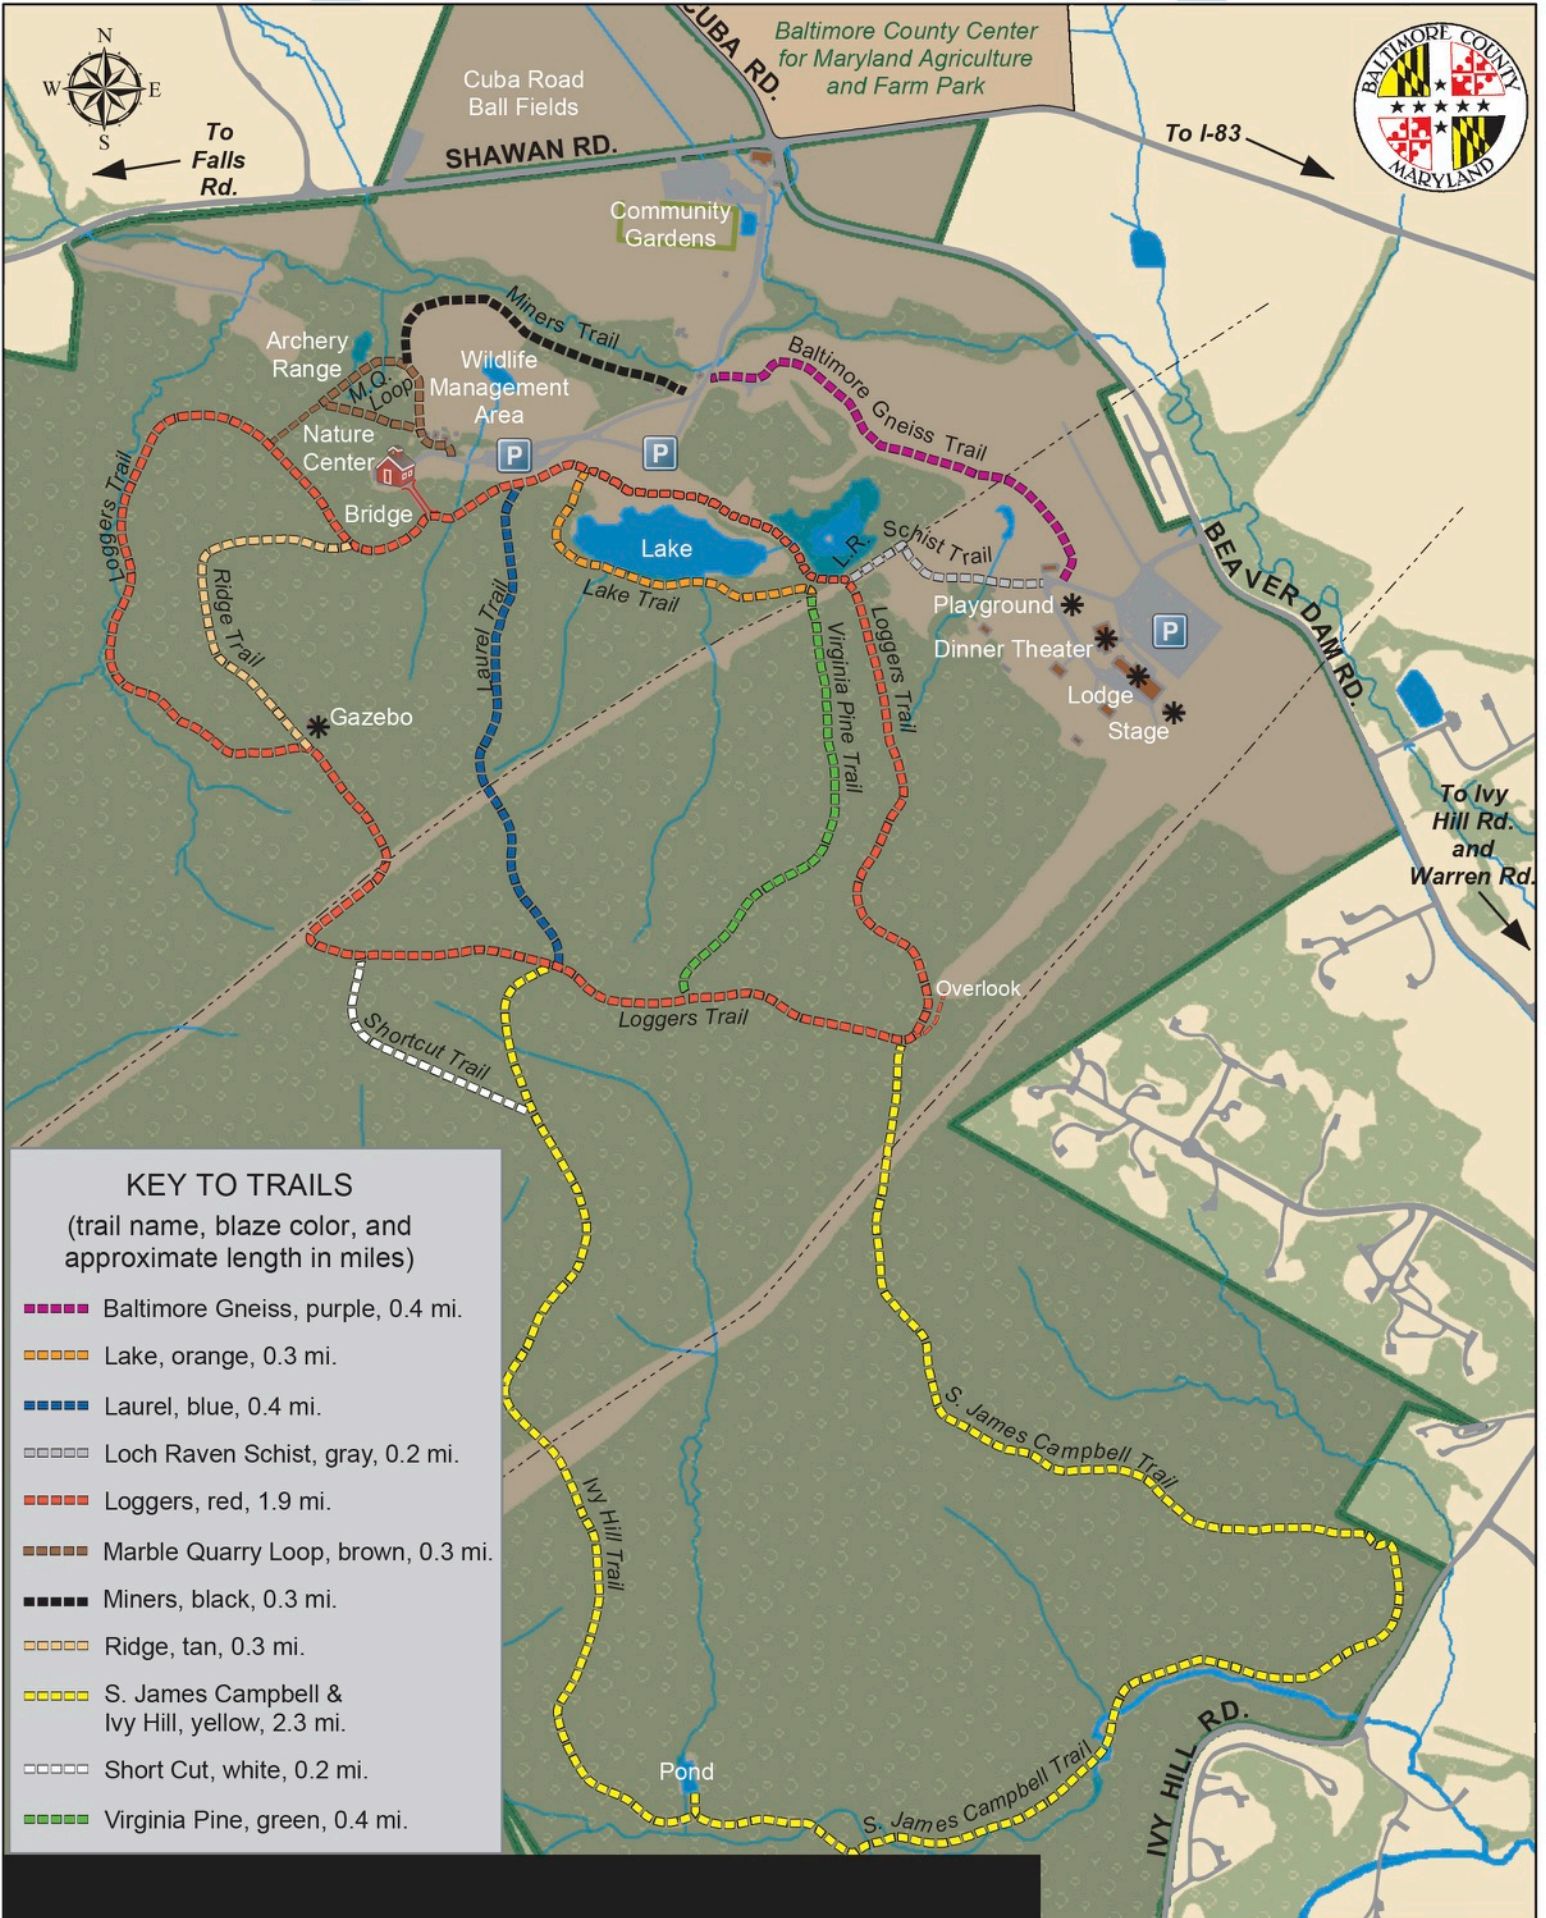

OREGON RIDGE PARK TRAIL SYSTEM

KEY TO TRAILS

(trail name, blaze color, and approximate length in miles)

- Baltimore Gneiss, purple, 0.4 mi.
- Lake, orange, 0.3 mi.
- Laurel, blue, 0.4 mi.
- Loch Raven Schist, gray, 0.2 mi.
- Loggers, red, 1.9 mi.
- Marble Quarry Loop, brown, 0.3 mi.
- Miners, black, 0.3 mi.
- Ridge, tan, 0.3 mi.
- S. James Campbell & Ivy Hill, yellow, 2.3 mi.
- Short Cut, white, 0.2 mi.
- Virginia Pine, green, 0.4 mi.